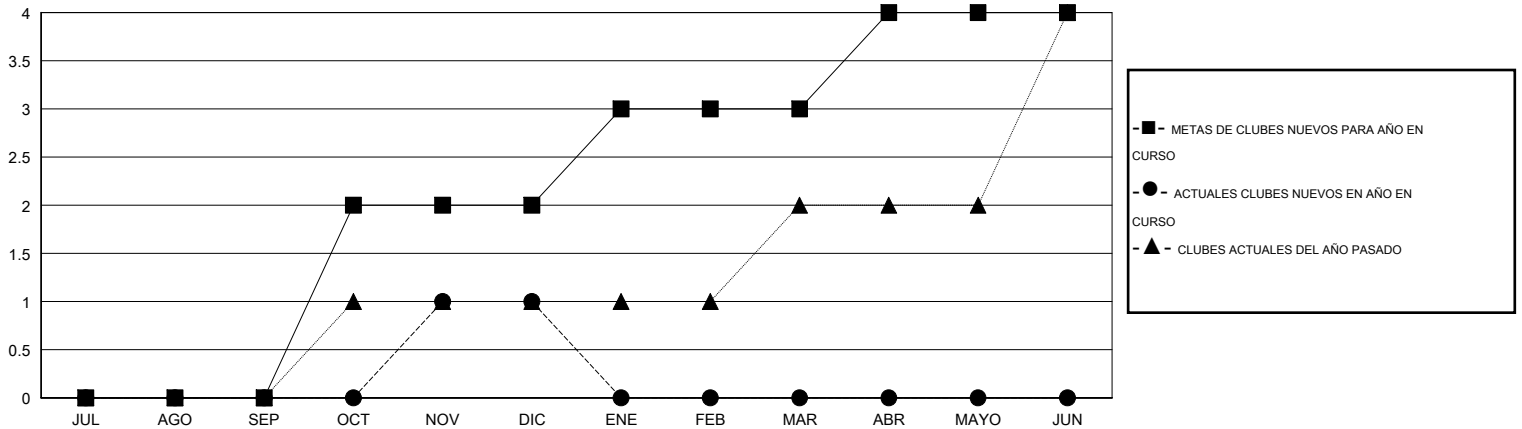

MONTHLY MEMBERSHIP PROGRESS REPORT

District G 2

Results as of: 12/31/2016

GMT: Jaime García Cepeda

UBICACIÓN ECUADOR

GMT DE AE 3

Clubes					socios				
RESULTADOS DE 2016-2017					RESULTADOS DE 2016-2017				
TRIMESTRE	META DE CLUBES NUEVOS	NUEVOS CLUBES	CLUBES DADOS DE BAJA	GANANCIA/PÉRDIDA NETA	TRIMESTRE	META DE SOCIOS NUEVOS	SOCIOS FUNDADORES Y SOCIOS AÑADIDOS	SOCIOS DADOS DE BAJA	GANANCIA/PÉRDIDA NETA
JUL/AGO/SEP	0	0	0	0	JUL/AGO/SEP	2	51	119	-68
OCT/NOV/DIC	2	1	3	-2	OCT/NOV/DIC	33	84	200	-116
ENE/FEB/MAR	1	0	0	0	ENE/FEB/MAR	16	0	0	0
ABR/MAYO/JUN	1	0	0	0	ABR/MAYO/JUN	11	0	0	0

METAS Y CIFRA ACUMULATIVA DE CLUBES NUEVOS

METAS Y CIFRA ACUMULATIVA DE SOCIOS

CLUBES DADOS DE BAJA: 3	26 CLUBS OF 54 AÑADIERON 1 O MÁS SOCIOS NUEVOS	DISTRIBUCIÓN POR SEXO
		MASCULINO 737 (50.34%)
		FEMENINO 727 (49.66%)
SOCIOS DADOS DE BAJA	CLIC AQUÍ PARA DATOS DE SALUD DE CLUB	SOCIOS EN UNIDAD FAMILIAR 434
FALLECIDOS 2		CABEZA DE FAMILIA 178
CLUB CANCELADO 82		NO ES CABEZA DE FAMILIA 256
OTRO 235		
TOTAL 319		