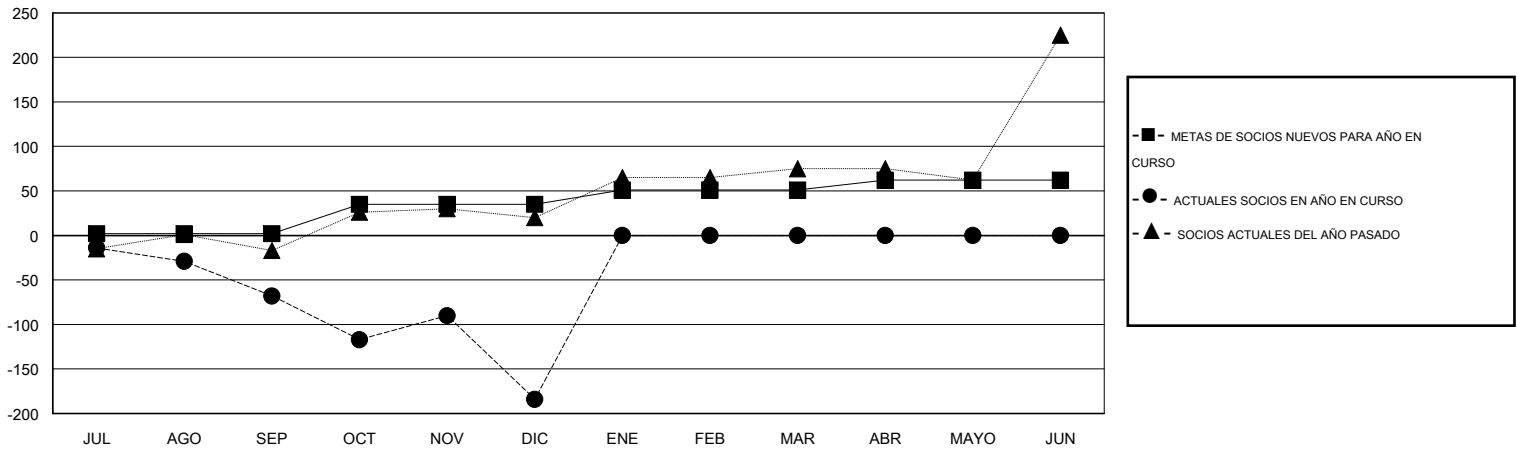

MONTHLY MEMBERSHIP PROGRESS REPORT

District G 2

Results as of: 12/31/2016

GMT: Jaime García Cepeda

UBICACIÓN ECUADOR

GMT DE AE 3

Clubes					socios				
RESULTADOS DE 2016-2017					RESULTADOS DE 2016-2017				
TRIMESTRE	META DE CLUBES NUEVOS	NUEVOS CLUBES	CLUBES DADOS DE BAJA	GANANCIA/PÉRDIDA NETA	TRIMESTRE	META DE SOCIOS NUEVOS	SOCIOS FUNDADORES Y SOCIOS AÑADIDOS	SOCIOS DADOS DE BAJA	GANANCIA/PÉRDIDA NETA
JUL/AGO/SEP	0	0	0	0	JUL/AGO/SEP	2	51	119	-68
OCT/NOV/DIC	2	1	3	-2	OCT/NOV/DIC	33	84	200	-116
ENE/FEB/MAR	1	0	0	0	ENE/FEB/MAR	16	0	0	0
ABR/MAYO/JUN	1	0	0	0	ABR/MAYO/JUN	11	0	0	0

METAS Y CIFRA ACUMULATIVA DE CLUBES NUEVOS

METAS Y CIFRA ACUMULATIVA DE SOCIOS

CLUBES DADOS DE BAJA: 3	26 CLUBS OF 54 AÑADIERON 1 O MÁS SOCIOS NUEVOS	DISTRIBUCIÓN POR SEXO
		MASCULINO 737 (50.34%)
		FEMENINO 727 (49.66%)
SOCIOS DADOS DE BAJA	CLIC AQUÍ PARA DATOS DE SALUD DE CLUB	SOCIOS EN UNIDAD FAMILIAR 434
FALLECIDOS 2		CABEZA DE FAMILIA 178
CLUB CANCELADO 82		NO ES CABEZA DE FAMILIA 256
OTRO 235		
TOTAL 319		